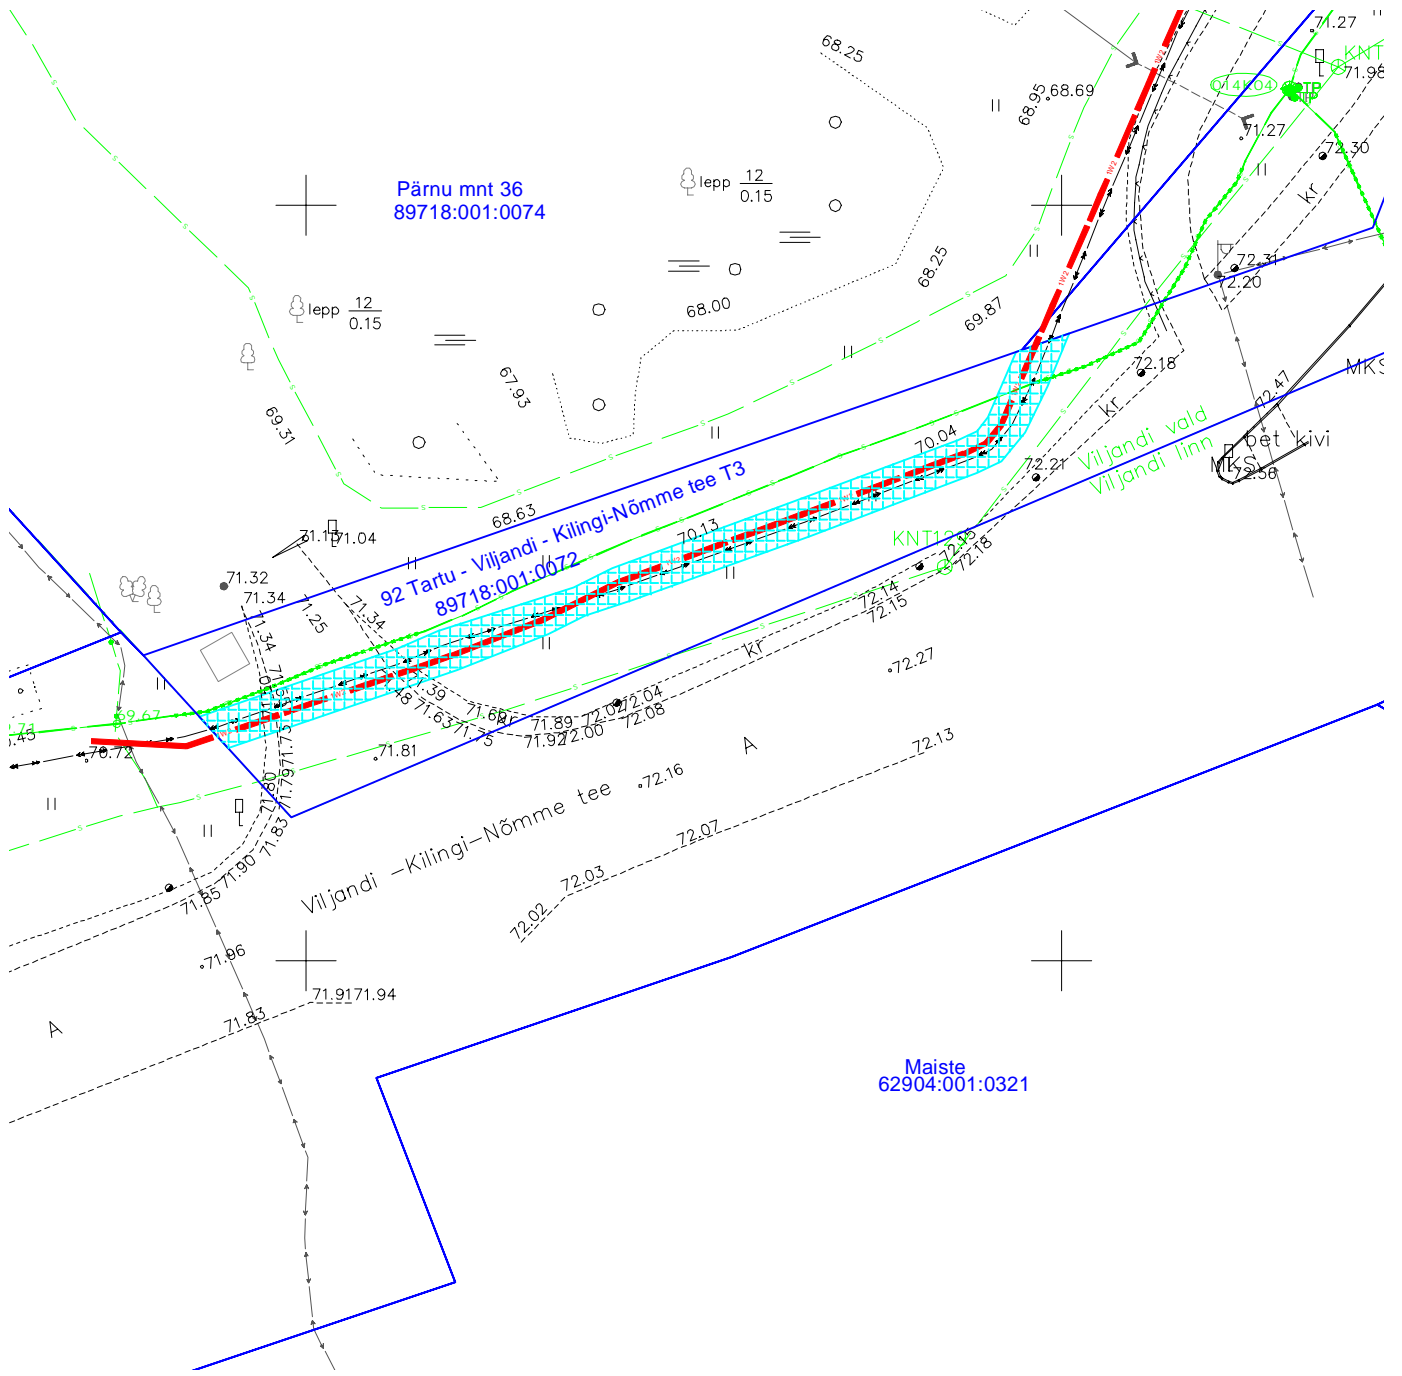

Isikliku kasutusõiguse ala plaan  
 92 Tartu - Viljandi - Kilingi-Nõmme tee T3 (89718:001:0072)  
 Viljandi linnas Viljandi vallas Viljandi maakonnas  
 M 1:500; A4

-  Kasutusõiguse ala [159 m<sup>2</sup>]
-  Proj. 15 kV maakaabellin
-  Katastriüksuse piir